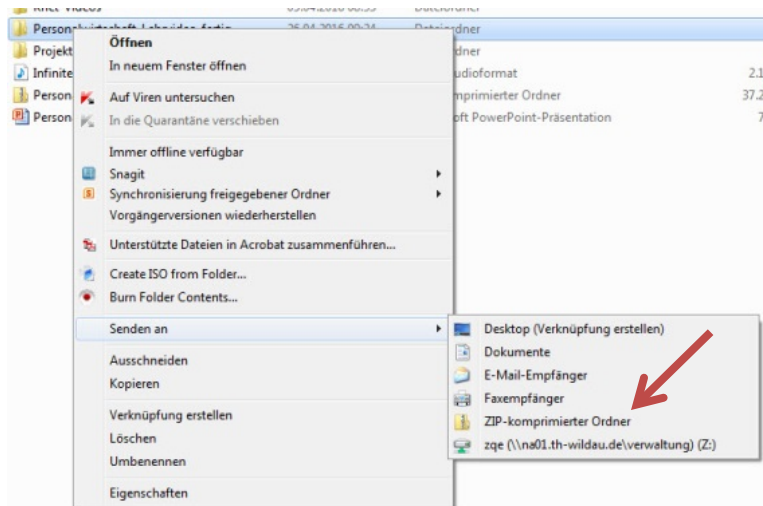

Hochladen von interaktiven (mit Inhaltsverzeichnis und verknüpften Links) Videos in Moodle. (Bitte nur in Absprache mit dem Moodle-Team learning@th-wildau.de)

- Im **Explorer** Ordner markieren
- Rechte Maustaste
- Senden an
- ZIP-Komprimierter Ordner