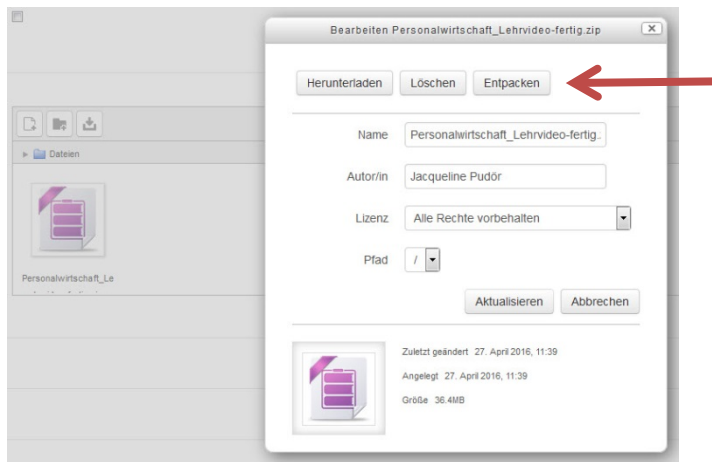

Hochladen von interaktiven (mit Inhaltsverzeichnis und verknüpften Links) Videos in Moodle. (Bitte nur in Absprache mit dem Moodle-Team learning@th-wildau.de)

- Im **Explorer** Ordner markieren
- Rechte Maustaste
- Senden an
- ZIP-Komprimierter Ordner

- In **Moodle**
- ZIP-Datei hochladen
- Danach
- Rechte Maustaste
- Entpacken

- Dann Doppelklick auf Ordner
- HTML-Datei markieren
- Öffnen

Hauptdatei setzen

Speichern und zum Kurs