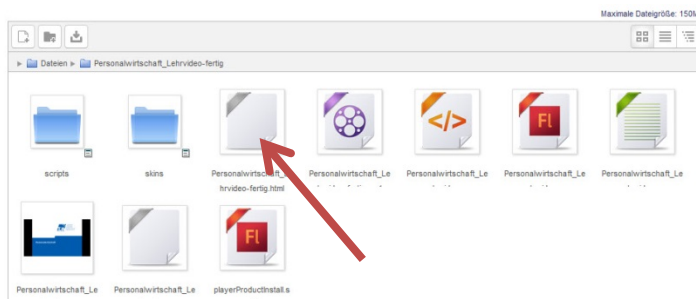

- Dann Doppelklick auf Ordner
- HTML-Datei markieren
- Öffnen